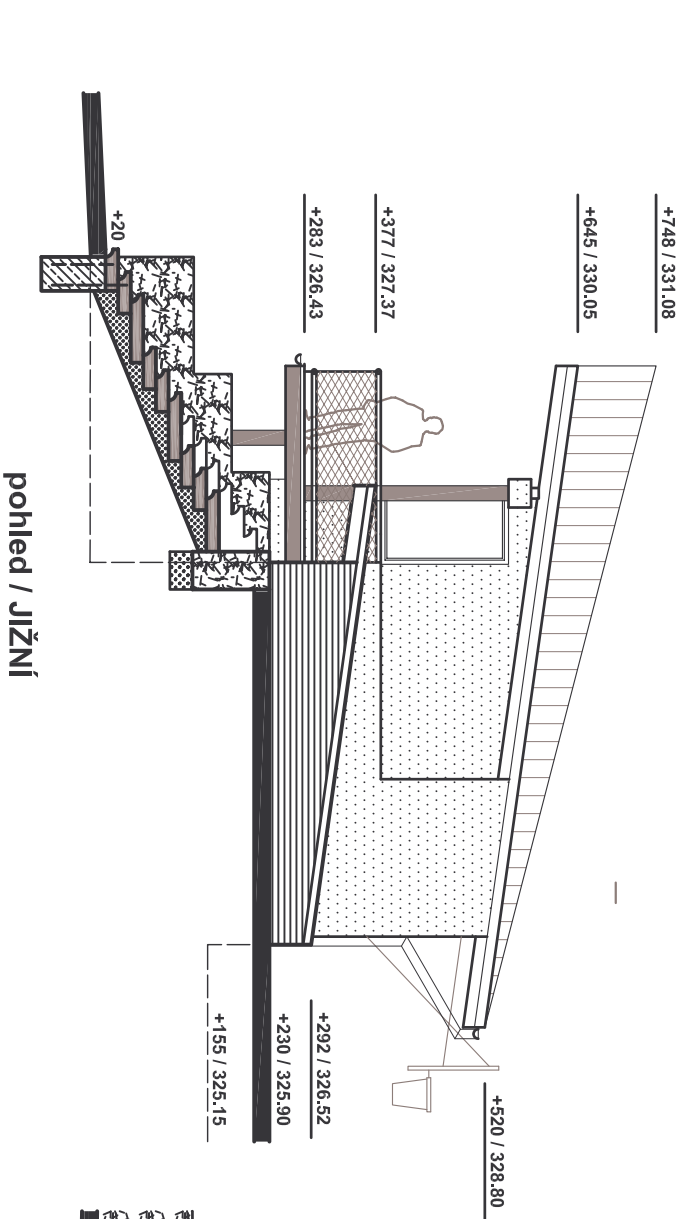

pohled / ZÁPADNÍ

pohled / VÝCHODNÍ

pohled / JIŽNÍ

pohled / SEVERNÍ

-  střešní krytina titanžinek / barva přírodní
-  pohledový beton / barva přírodní
-  dřevěný obklad / palubky barva středně hnědá
-  fasádní rozbitá omítka / barva Baumit 315 - cihlově červená
-  Gabionové zdičky
-  dveře okna / dřevěná v barvě dřevěného obkladu
-  klempířské prvky / titanžinkový plech
-  zavrzdli, předokenní mříže / nerezová lanika v rámu