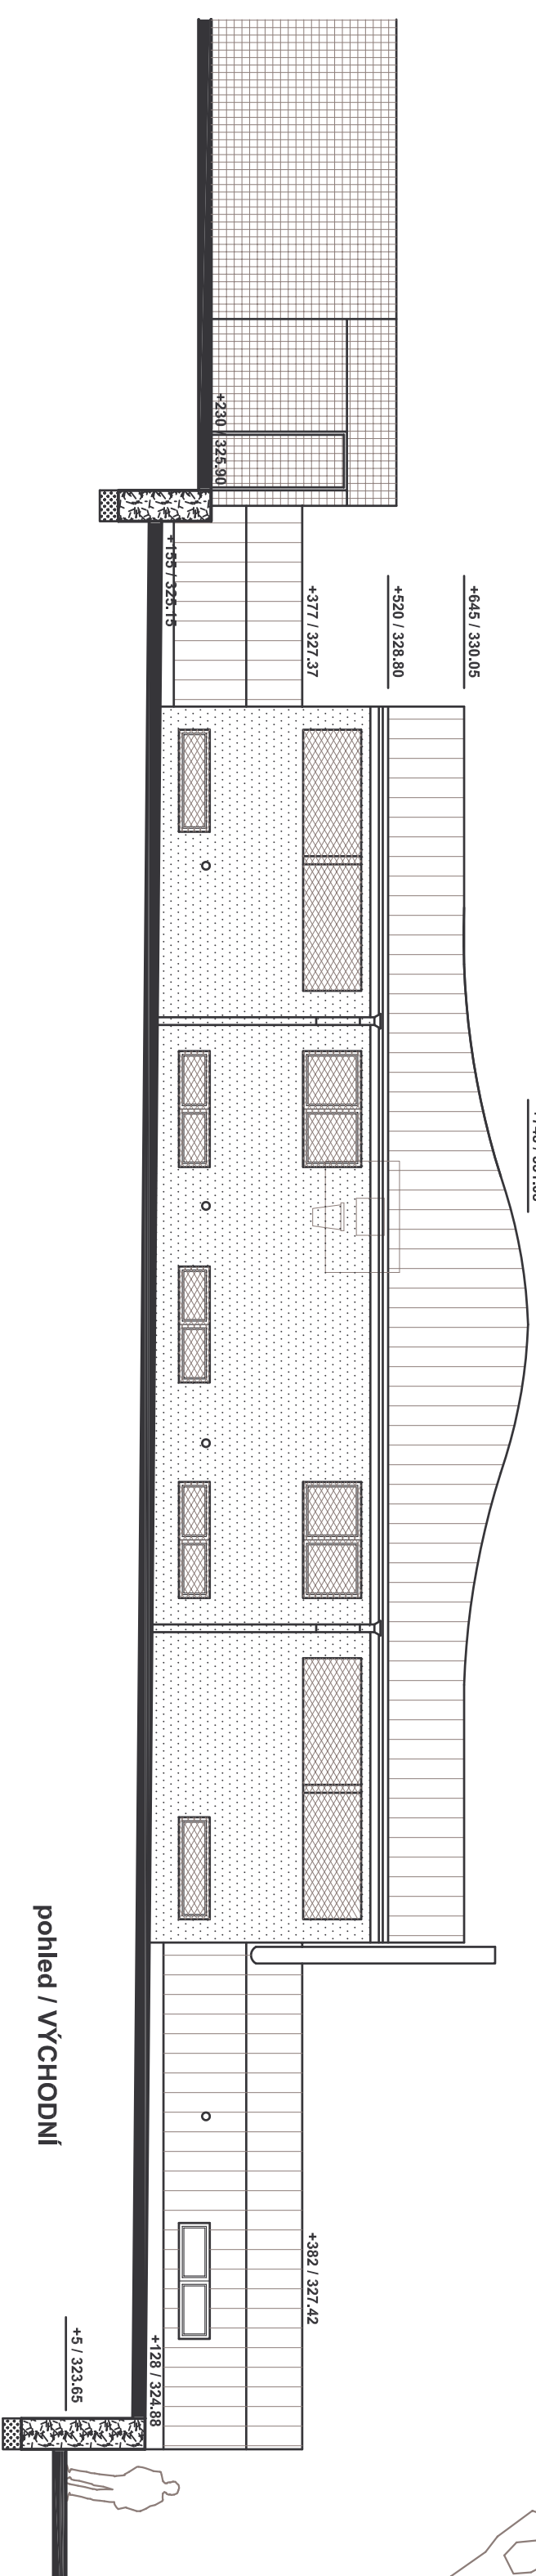

pohled / ZÁPADNÍ

pohled / VÝCHODNÍ

pohled / JIŽNÍ

pohled / SEVERNÍ

-  střešní krytina titanžinek / barva přírodní
-  pohledový beton / barva přírodní
-  dřevěný obklad / palubky barva středně hnědá
-  fasádní rozbitá omítka / barva Baumit 315 - cihlově červená
-  Gabionové zdičky
-  dveře okna / dřevěná v barvě dřevěného obkladu
-  klempířské prvky / titanžinkový plech
-  zavrzdli, předokenní mříže / nerezová lanika v rámu

F4.9

B2 / ZÁZEMÍ FOTBALU - návrh řešení

POHLEDY Z; V; J; S 1 : 100

SPORTOVIŠTĚ OBCE PŘÍŠIMASY / fotbal, nohejbal a tenis