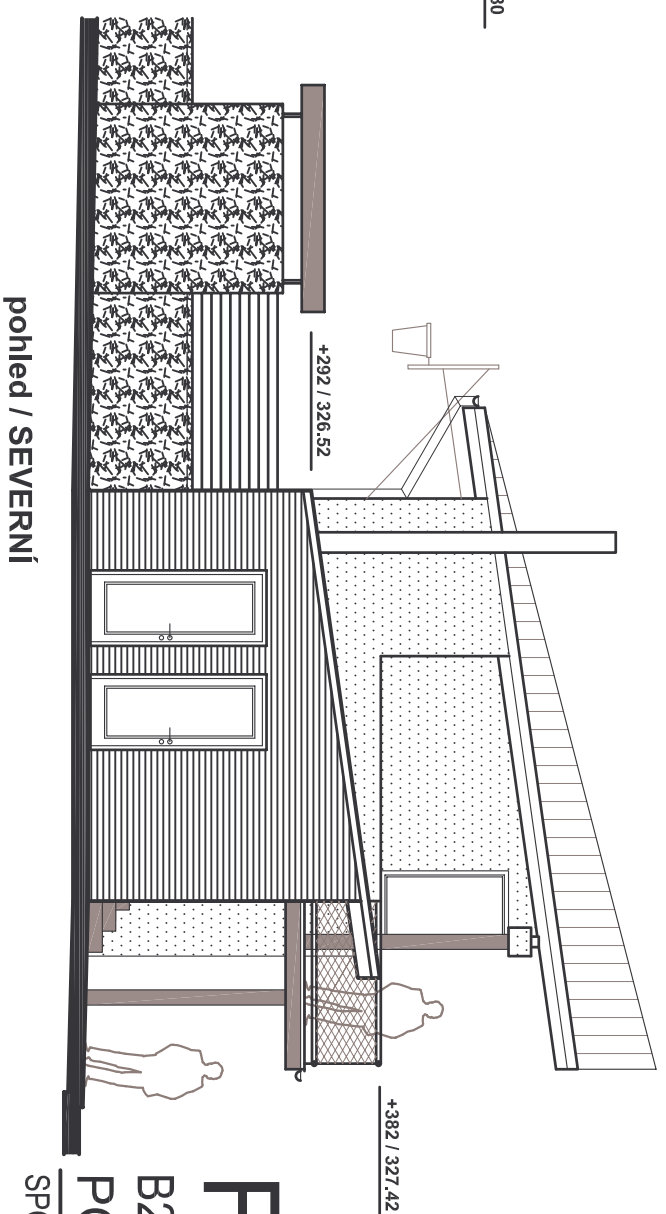

pohled / ZÁPADNÍ

pohled / VÝCHODNÍ

pohled / JIŽNÍ

pohled / SEVERNÍ

-  střešní krytina titanžinek / barva přírodní
-  pohledový beton / barva přírodní
-  dřevěný obklad / palubky barva středně hnědá
-  fasádní rozbitá omítka / barva Baumit 315 - cihlově červená
-  Gabionové zdičky
-  dveře okna / dřevěná v barvě dřevěného obkladu
-  klempířské prvky / titanžinkový plech
-  zavrzdli, předokenní mříže / nerezová lanika v rámu