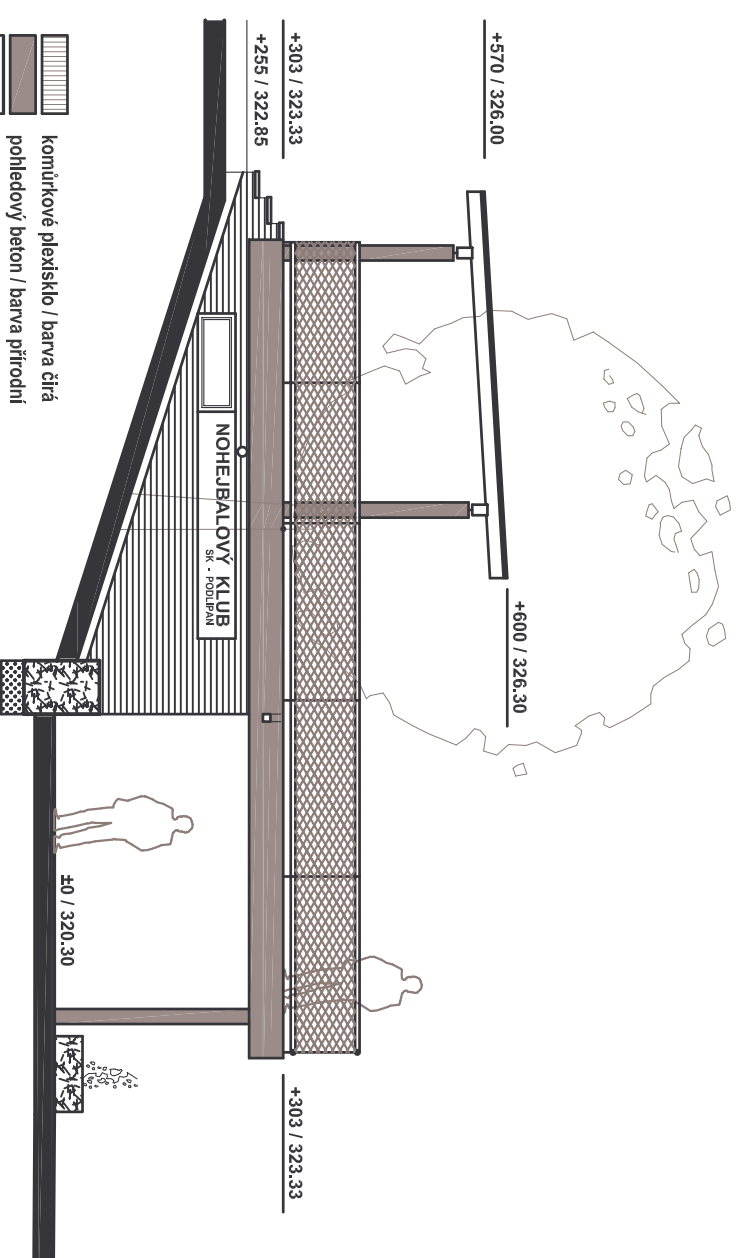

**pohled severní**

**pohled západní**

**pohled východní**

- komurkové plexisklo / barva čírá
- pohledový beton / barva přírodní
- dřevěný obklad / palubky barva středně hnědá
- keramický obklad - Taurus / barva šedá
- Gabionové zdičky
- dveře okna / dřevěná v barvě obkladu
- klamprfské prvky / titanínkový plech
- zabradlí, předokenní mříže / nerezová lanka v rámu

**pohled jižní**