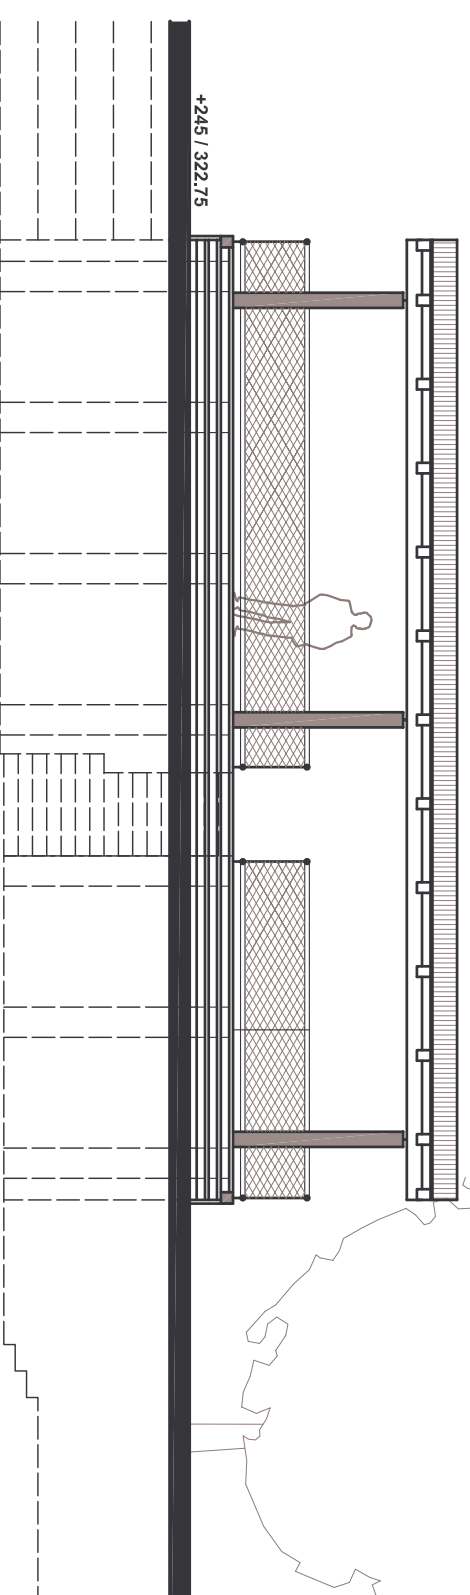

**pohled severní**

**pohled západní**

**pohled východní**

- komurkové plexisklo / barva čírá
- pohledový beton / barva přírodní
- dřevěný obklad / palubky barva středně hnědá
- keramický obklad - Taurus / barva šedá
- Gabionové zdičky
- dveře okna / dřevěná v barvě obkladu
- klamprfské prvky / titanínkový plech
- zabradlí, předokenní mříže / nerezová lanka v rámu

**pohled jižní**