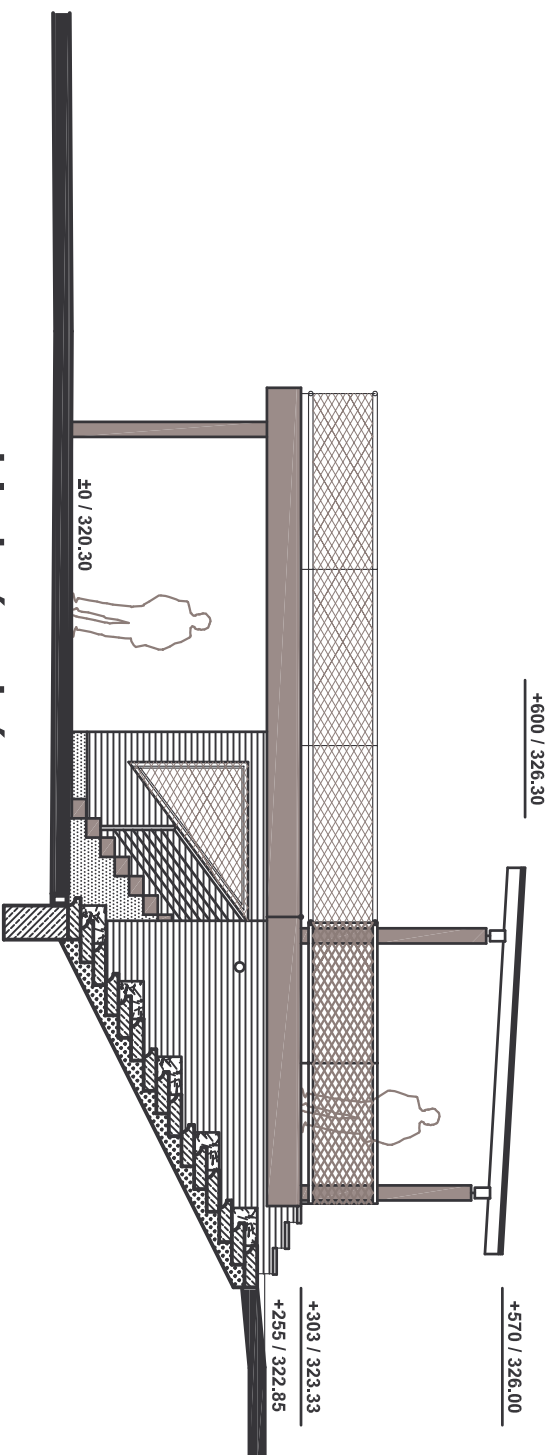

**pohled severní**

**pohled západní**

**pohled východní**

- komurkové plexisklo / barva čírá
- pohledový beton / barva přírodní
- dřevěný obklad / palubky barva středně hnědá
- keramický obklad - Taurus / barva šedá
- Gabionové zdičky
- dveře okna / dřevěná v barvě obkladu
- klamprfské prvky / titanínkový plech
- zabradlí, předokenní mříže / nerezová lanka v rámu

**pohled jižní**